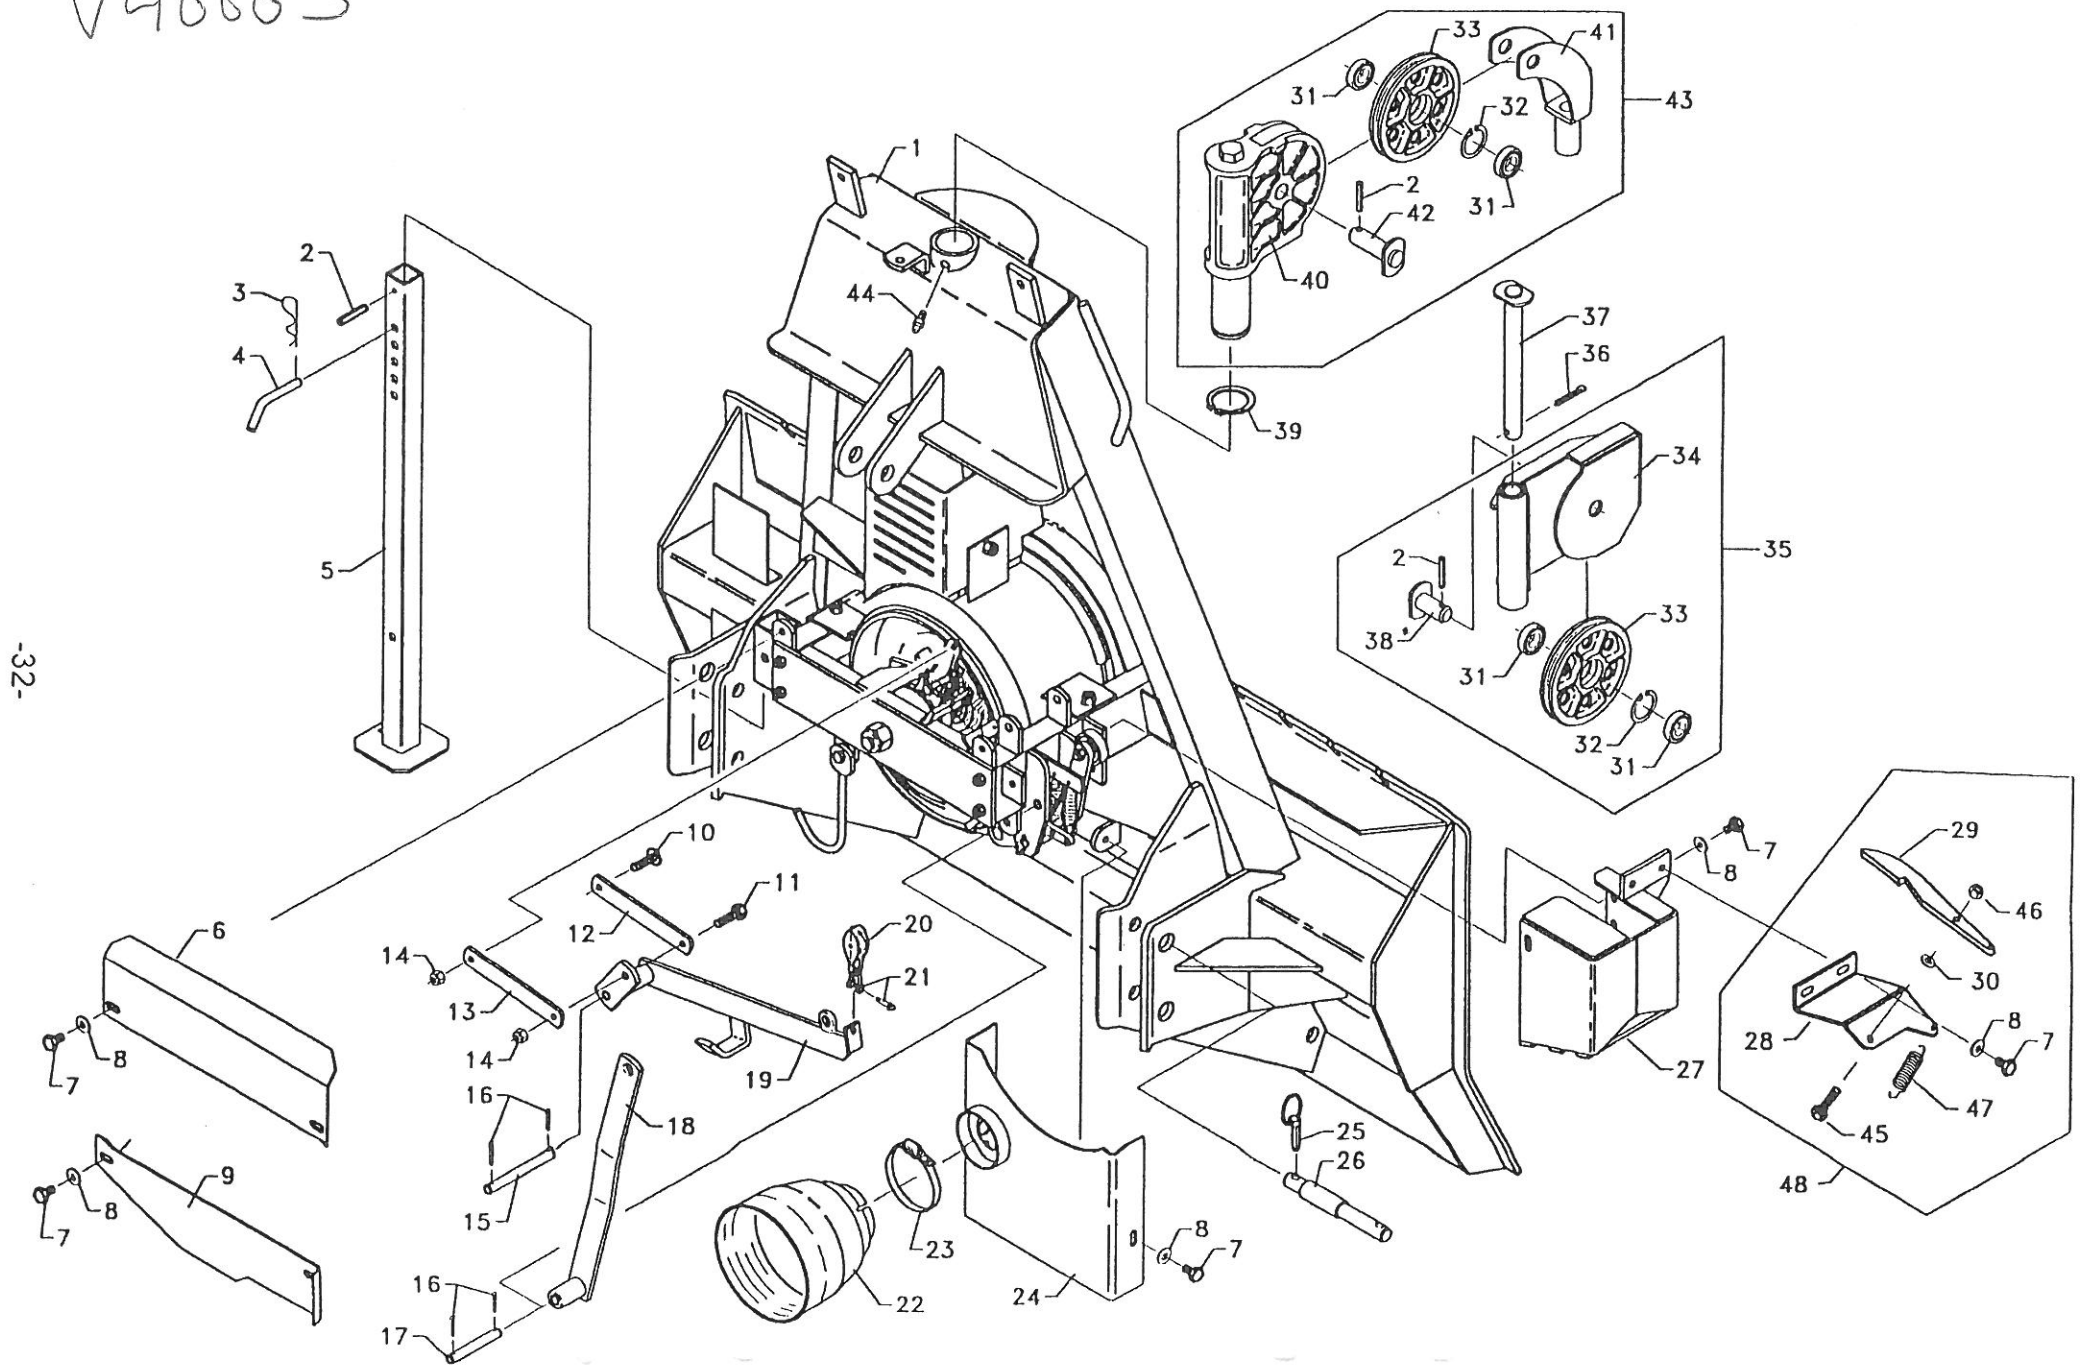

FRANSGÅRD

V-4000 S

RESERVDELSBOK

V4000 S

Nr. No. Nr. No.	Vare nr. Part No. Teil Nr. No.de pièce	Antal Quantity Anzahl Nombre	Beskrivelse	Description	Bezeichnung	Désignation	Bemærkninger Remarks Bemerkung Remarques
1	17075	1	Hovedramme	Main frame	Hauptrahme	Châssis principal	
2	741190225	3	Spændstift	Tension Spring Pin	Spannhülse	Goupille de blocage	8x50mm.
3	1220035	1	Hårnålesplit	Cotter	Splint	Goupille	
4	15558	1	Nagle	pin	Bolzen	Rivet	
5	17014	1	Støtteben	Support	Stützbein	Support	
6	17009	1	Skærm	Coverng pin	Deckel	Couvercle	
7	740210302	11	Sætskrue	Set Screw	Schraube	Vis	M10x16mm. FZB
8	740600030	15	Skive	Disk	Scheibe	Bague	11x22x2,0mm. FZB
9	17078	1	Skærm	Coverng pin	Deckel	Couvercle	
10	10005	1	Unbrakobolt	Allen bolt	Inbusschraube	Boulon a six pans creux	M10x35 Din.7991 FZB
11	740210320	2	Sætskrue	Set Screw	Schraube	Vis	M10x35 8.8 FZB
12	17032	1	Beslag	Bracket	Halter	Patte de fixation	
13	17079	1	Beslag	Bracket	Halter	Patte de fixation	
14	740420010	8	Låsemøtrik	Lock nut	Gegenmutter	Ecrou de freinage	M10
15	10008	1	Nagle	Pin	Bolzen	Rivet	Ø14mm.
16	741180220	6	Split	Pin	Splint	Goupille	5x32mm. FZB
17	17028	2	Nagle	Pin	Bolzen	Rivet	Ø14mm.
18	17034	1	Beslag	Bracket	Halter	Patte de fixation	
19	17033	1	Beslag	Bracket	Halter	Patte de fixation	
20	15534	2	Trisserulle	Pulley Roll	Rolle	Roleau de poulie	ø30mm.
21	17074	3	Sjækkel	Assembly joint	Sammelglied	Jointure d'ajustage	1/4"
22	1418210	1	PTO-skærm	PTO-Cover	PTO-Deckel	PTO-capot	
23	40257	1	Spændbånd	Clip Band	Spannband	Collier de serrage	ABA 77-95mm.
24	17012	1	Skærm	Cover	Deckel	Couvercle	
25	15536	2	Træktap	Hook	Haken	Crochet	
26	1210100	2	Ringsplit	Cotter	Splint	Goupille	10mm.
27	10012	1	Skærm	Coverng pin	Deckel	Couvercle	
28	17083	1	Beslag	Bracket	Halter	Patte de fixation	
29	17084	1	Beslag	Bracket	Halter	Patte de fixation	
30	113020	6	Skive	Disk	Scheibe	Bague	11x30x2,0mm. FZB