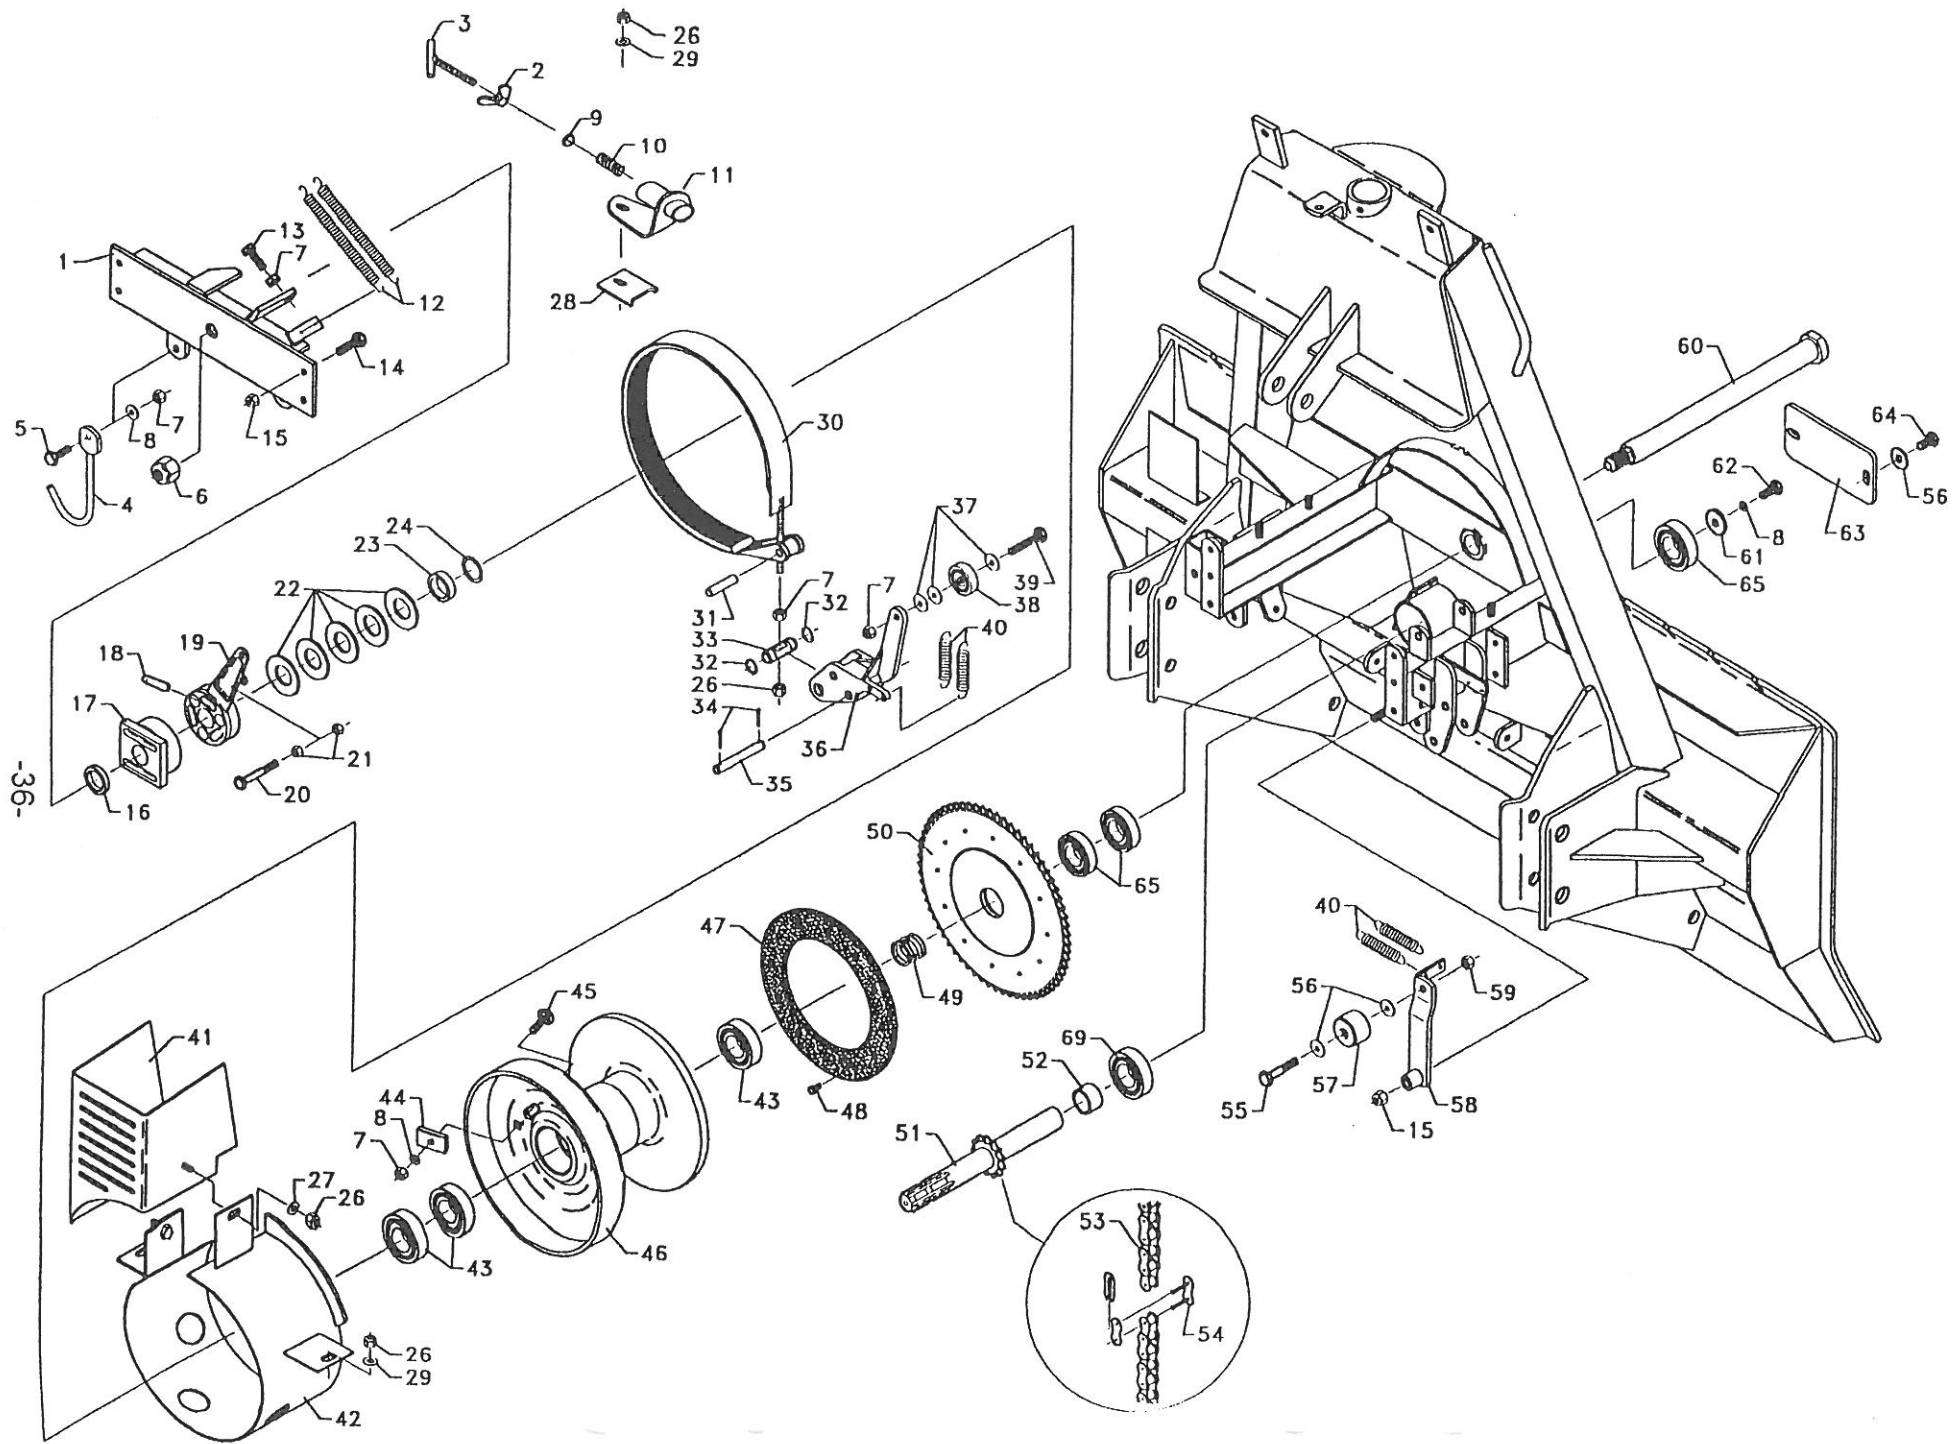

Nr. No. Nr. No.	Vare nr. Part No. Teil Nr. No.de pièce	Antal Quantity Anzahl Nombre	Beskrivelse	Description	Bezeichnung	Désignation	Bemærkninger Remarks Bemerkung Remarques
1	17002	1	Beslag	Bracket	Halter	Patte de fixation	
2	10016	1	Kontramøtrik	Contra nut	Gegenmutter	Ecrou de freinage	
3	17060	1	Låseskrue	Lock screw	Gegen Schraube	Vis de freinage	
4	17035	1	PTO Beslag	PTO Fitting	PTO Beschlag	PTO garniture	
5	740210315	1	Sætskrue	Set Screw	Schraube	Vis	M10x30mm. FZB
6	740400045	1	Låsemøtrik	Lock nut	Gegenmutter	Ecrou de freinage	1"UNC
7	740420010	6	Møtrik	Nut	Mutter	Ecrou	M10 FZB
8	740750030	2	Skive	Disk	Scheibe	Bague	10,2mm.
9	10017	1	Skive	Disk	Scheibe	Bague	ø20x5mm.
10	10018	1	Fjeder	Spring	Feder	Pression	
11	10035	1	Beslag	Bracket	Halter	Patte de fixation	
12	42467	2	Fjeder	Spring	Feder	Pression	
13	740210320	2	Sætskrue	Set Screw	Schraube	Vis	M10x35mm. FZB
14	740210405	4	Sætskrue	Set Screw	Schraube	Vis	M12x30mm. FZB
15	740420012	7	Låsemøtrik	Lock nut	Gegenmutter	Ecrou de freinage	M12
16	17071	1	Afstandsskive	Space washer	Abstandsscheibe	Rondelle entretoise	ø35,5xø48x10mm.
17	17902	1	Kobling	Clutch	Kupplung	Embrayage	
18	15503	3	Nagle	pin	Bolzen	Rivet	
19	17904	1	Kobling	Clutch	Kupplung	Embrayage	
20	740211225	1	Sætskrue	Set Screw	Schraube	Vis	M8x60 FZB
21	740390008	2	Møtrik	Nut	Mutter	Ecrou	M8 FZB
22	180078	5	Skive	Disk	Scheibe	Bague	Ø70xø35,5x4,0mm.
23	17047	1	Afstandsskive	Space washer	Abstandsscheibe	Rondelle entretoise	ø35,5xø48x14mm.
24	354510	1	Afstandsskive	Space washer	Abstandsscheibe	Rondelle entretoise	ø35xø45x1,0mm.
26	740320010	8	Låsemøtrik	Lock nut	Gegenmutter	Ecrou de freinage	M10
27	740600030	15	Skive	Disk	Scheibe	Bague	11x22x2,0mm. FZB
28	17082	1	Beslag	Bracket	Halter	Patte de fixation	
29	740630020	6	Skive	Disk	Scheibe	Bague	11x30x2,0mm.FZB
30	17019	1	Beslag, komplet	Bracket, complete	Halter, komplett	Patte de fixation, cpl.	
31	17070	1	Bolt	Bolt	Bolzen	Boulon	Ø14mm.