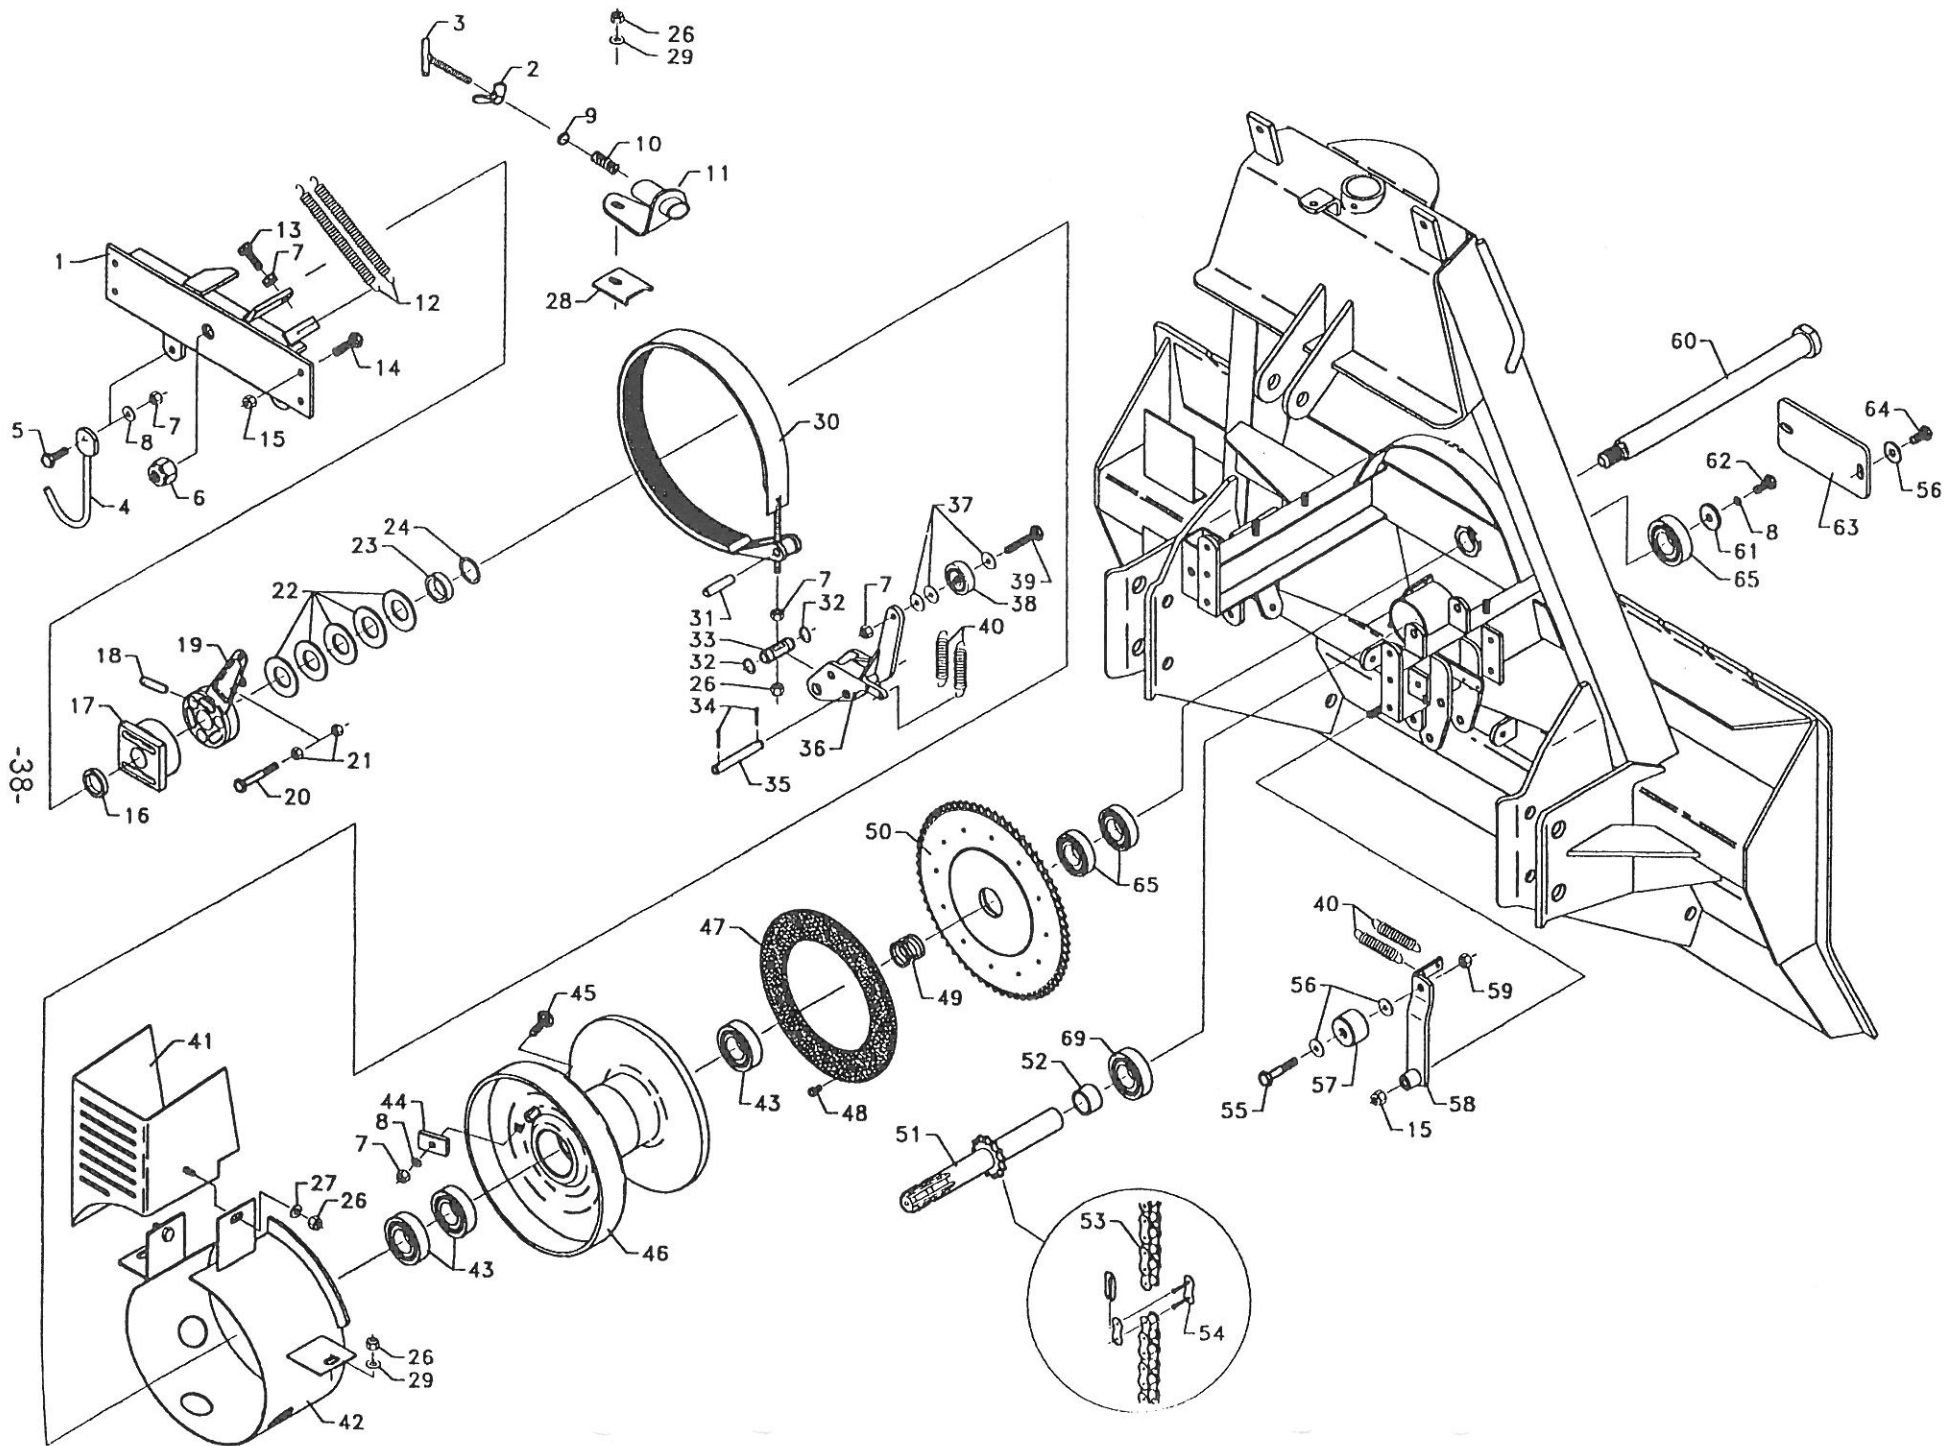

-38-

Nr. No. Nr. No.	Vare nr. Part No. Teil Nr. No.de pièce	Antal Quantity Anzahl Nombre	Beskrivelse	Description	Bezeichnung	Désignation	Bemærkninger Remarks Bemerkung Remarques
32	741141020	2	Låsering	Circlip	Seegerring	Circlip	U20mm.
33	17029	1	Bolt	Bolt	Bolzen	Boulon	
34	741180220	6	Split	Pin	Splint	Goupille	5x32mm. FZB
35	17028	2	Bolt	Bolt	Bolzen	Boulon	Ø14mm.
36	17030	1	Beslag	Bracket	Halter	Patte de fixation	
37	113020	6	Skive	Disk	Scheibe	Bague	11x30x2,0mm.FZB
38	1163042	1	Kugleleje	Ball Bearing	Kugellager	Roulement à billes	6304 2RS
39	740211325	1	Sætskrue	Set Screw	Schraube	Vis	M10x40
40	42441	4	Fjeder	Spring	Feder	Pression	
41	17008	1	Skærm	Cover	Deckel	Couvercle	
42	17011	1	Beskyttelseskærm	Guard cover	Schutzdeckel	Couvercle	
43	1163072	3	Kugleleje	Ball Bearing	Kugellager	Roulement à billes	6307 2RS
44	17051	1	Lås	Locking Wedge	Riegelkeil	Clavette de blocage	
45	740150240	1	Skrue	Screw	Schraube	Vis	M10x40
46	17015	1	Wiretrommel	Wire Roll	Drahttrommel	Roleau de fil métallique	
47	15509	1	Koblingsbelægning	Clutch Lining	Kupplingsbelag	Garniture d'embrayage	
48	741170650	12	Kobbernit	Copper Pin	Kupfer Bolzen	Cheville	5x20mm.
49	15557	1	Fjeder	Spring	Feder	Pression	
50	15511	1	Kædehjul	Chain Wheel	Kettenrad	Rue de chaîne	5/8"-65 Z
51	17023	1	Aksel	Driveshaft	Horizontalwelle	Arbre horizontal	
52	15553	1	Afstandsøsning	Distance Sleeve	Abstandhalter	Douille entretoise	
53	17045	1	Kæde	Chain	Kette	Chaîne	5/8" RS50-1,20mtr.
54	1511125	1	Samleled, lige	Assembly Joint	Sammelglied	Jointure d'ajustage	5/8" RS50
55	740211435	1	Bolt	Bolt	Bolzen	Boulon	M12x60 8.8 FZB
56	740600032	5	Skive	Disk	Scheibe	Bague	13x30x2,0mm. FZB
57	17062	1	Nylonhjul	Nylon wheel	Nylonrad	Rue nylon	
58	17063	1	Beslag	Bracket	Halter	Patte de fixation	
59	740320012	1	Møtrik	Nut	Mutter	Ecrou	M12
60	17024	1	Aksel	Driveshaft	Horizontalwelle	Arbre horizontal	
61	15518	1	Skive	Disk	Scheibe	Bague	
62	740080142	1	Sætskrue (links)	Set screw	Schraube	Boulon	M10x25 Links
63	15860	1	Beslag	Bracket	Halter	Patte de fixation	
64	740210400	2	Sætskrue	Set Screw	Schraube	Vis	M12x25 8.8 FZB
65	1162072	4	Kugleleje	Ball bearing	Kugellager	Roulement à billes	6207 2RS